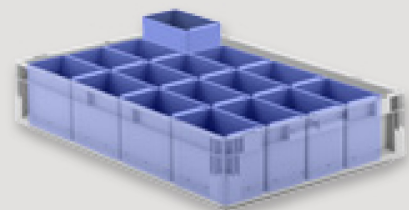

## Suggested partitioning

32x EK 110-N

16x EK 111-N

16x EK 111

<b>EK 112-N PS</b>	
External dim. L x W x H	174 x 137 x 96 mm
Quantity per unit	40
Colour	Blue
Order no.	4374
<b>EK 112-N PPL</b> <small>conductive model</small>	
Colour	Black, <i>conductive</i>
Order no.	4378